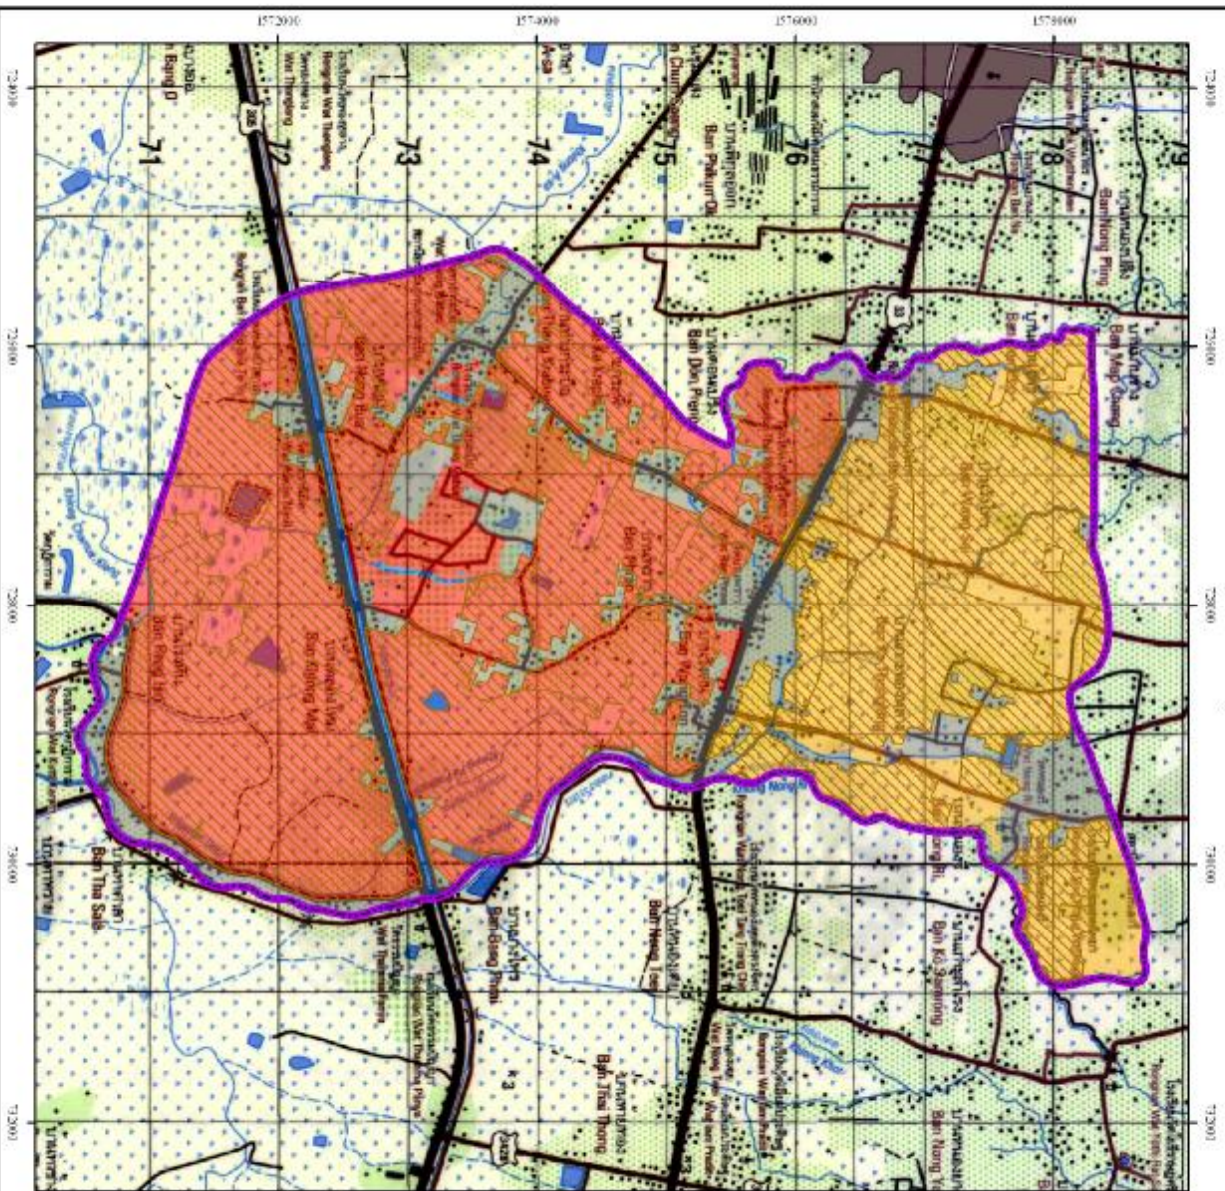

แผนที่แสดงอาณาเขตตำบลบ้านกล้วย อำเภอลำลูกกา จังหวัดพระนครศรีอยุธยา

พื้นที่ชลประทาน		
สัญลักษณ์	ค่าอธิบายพื้นที่	พื้นที่ (ไร่)
S1	พื้นที่รวมพื้นที่ชลประทาน	9,663
S2	พื้นที่รวมพื้นที่ชลประทาน	2,450
N	ไม่ชลประทาน	16
รวม		12,129
		100

พื้นที่ปลูกข้าวในฤดูฝน

สัญลักษณ์	ค่าอธิบายพื้นที่	พื้นที่ (ไร่)	
		ไร่	ร้อยละ*
S1	พื้นที่รวมพื้นที่ปลูก	8,604	45.43
S2	พื้นที่รวมพื้นที่ปลูก	2,400	12.67
รวม		11,004	58.10

หมายเหตุ: \* ร้อยละของพื้นที่รวมพื้นที่ปลูก (8,826 ไร่)